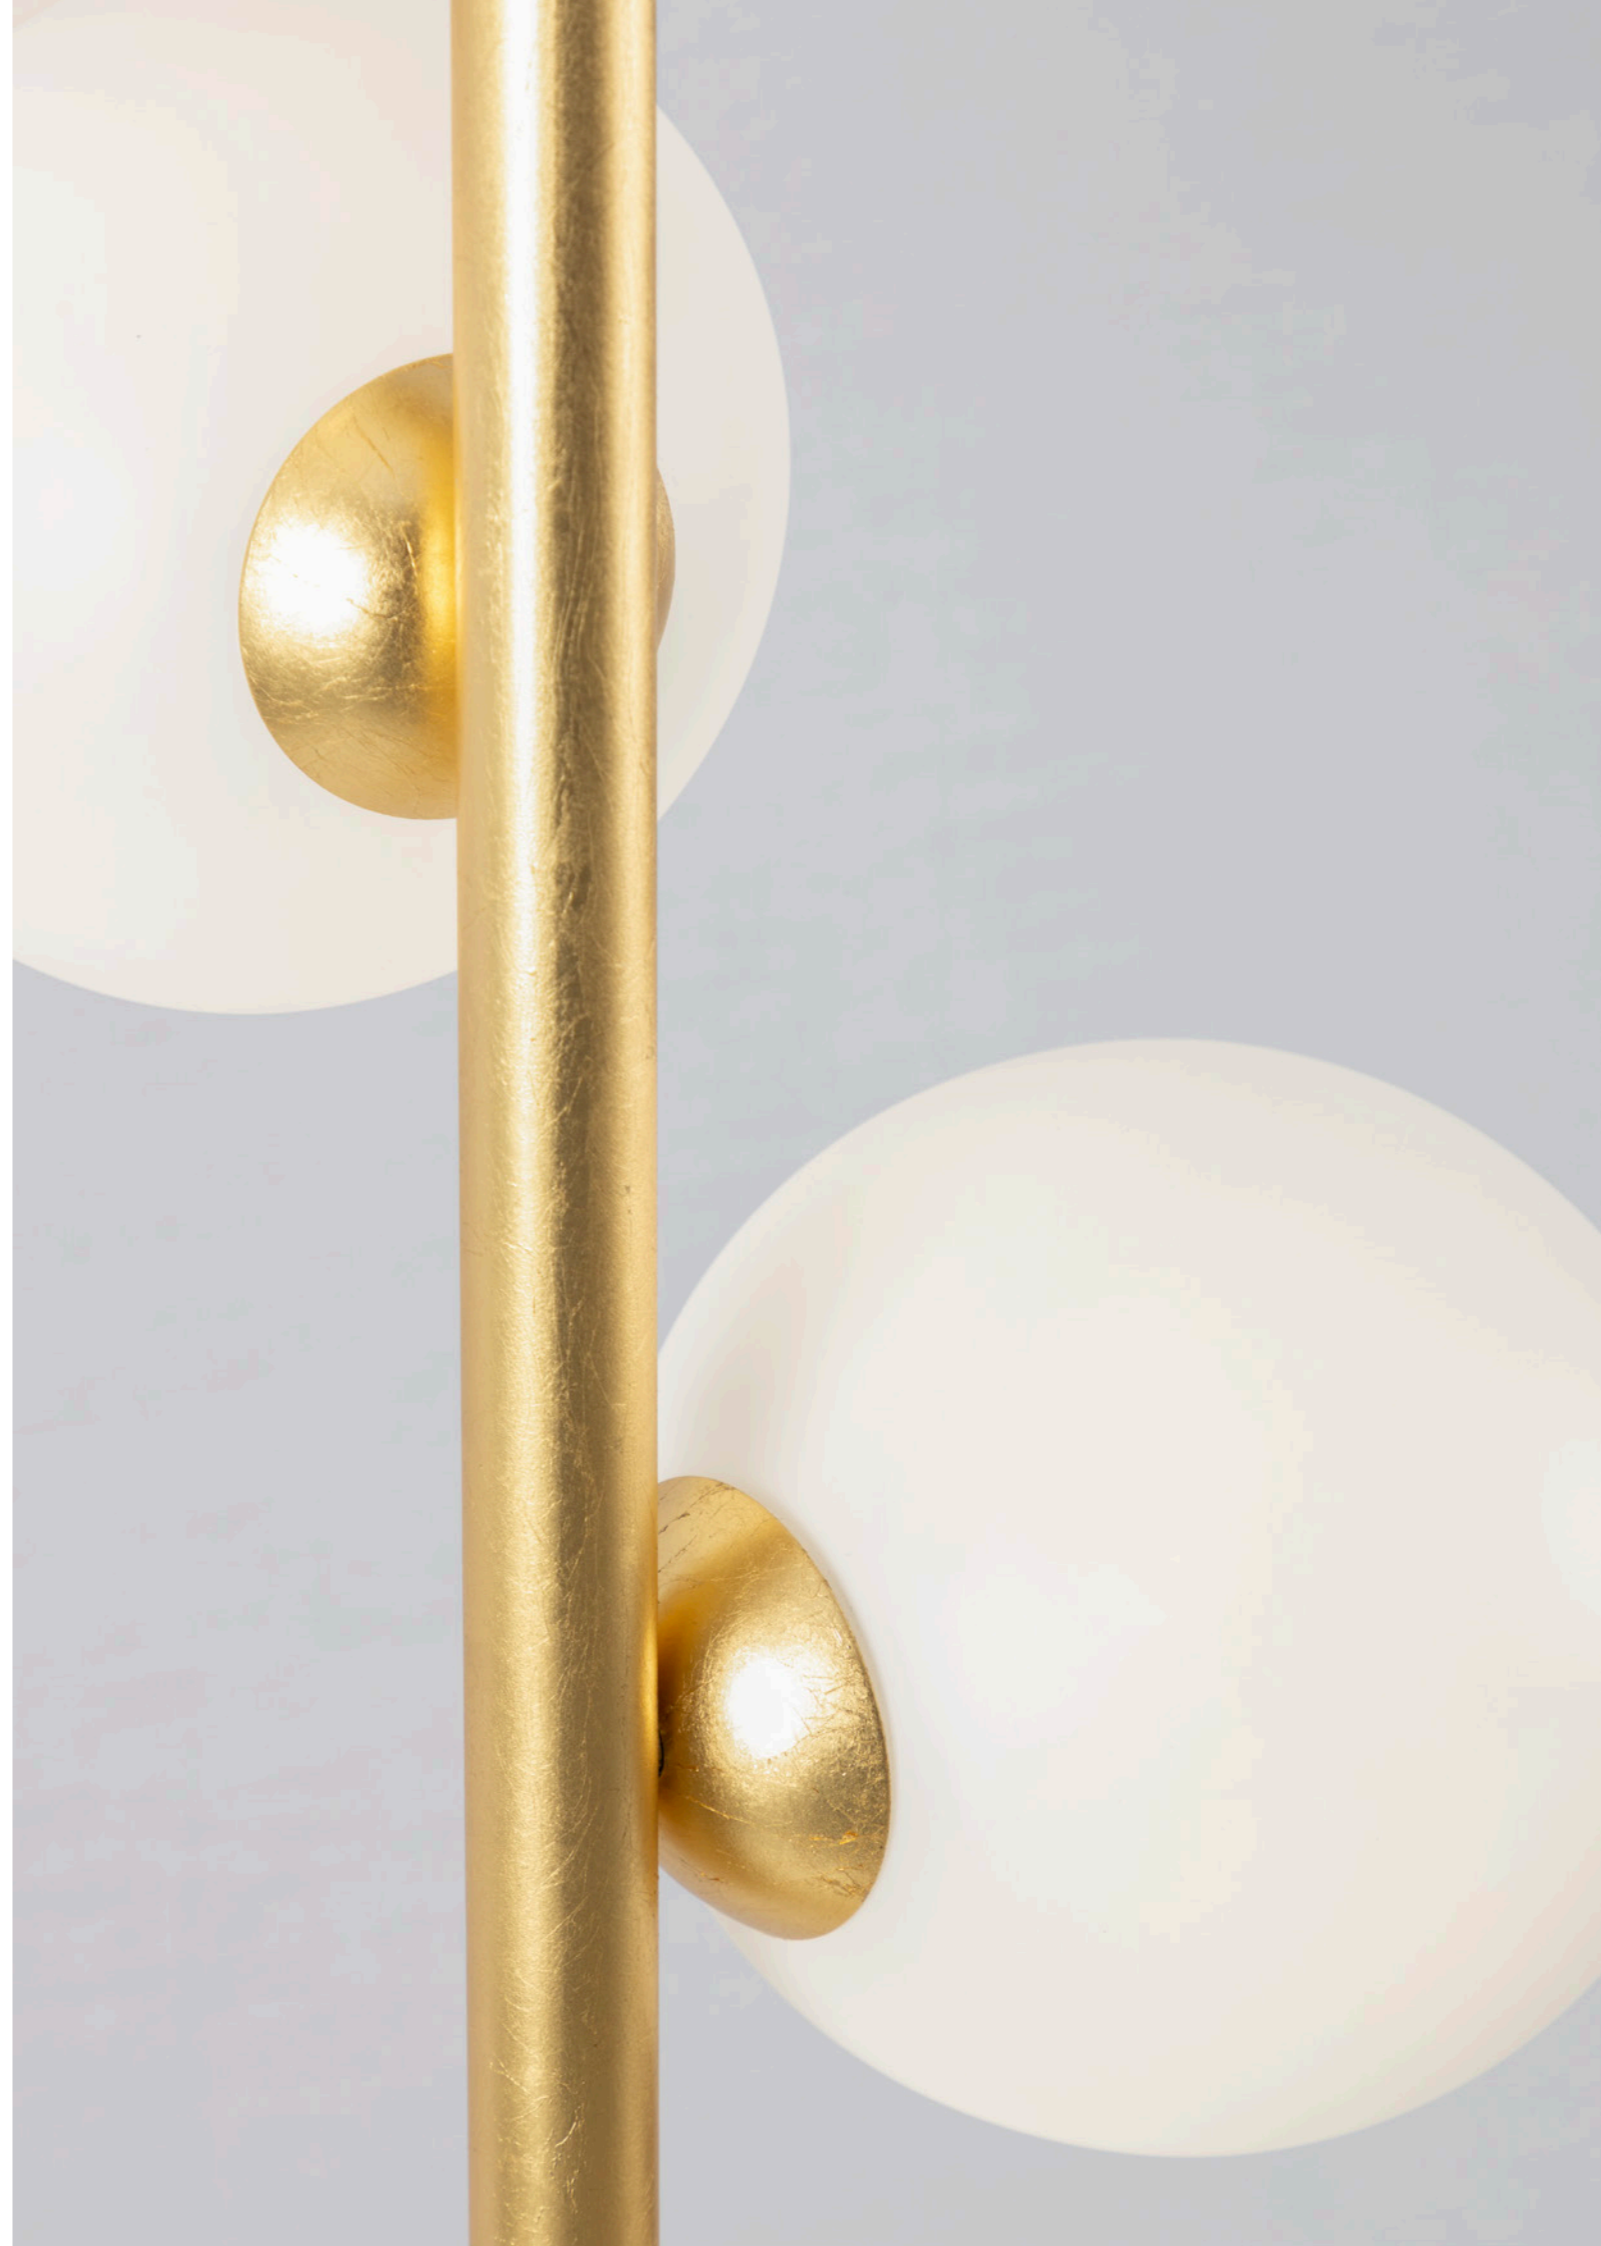

Le sfere di vetro trasparenti alla fine di ogni braccio del Modello Balloons creano un effetto visivo unico, diffondendo la luce in modo magico e aggiungendo un elemento di eleganza giocosa all'ambiente. Questo lampadario è un equilibrio sublime tra forme organiche e dettagli finemente lavorati, ideale per chi cerca stile contemporaneo e fascino ludico senza tempo.

The Balloons floor lamp embodies the essence of suspended elegance, where a metal tube gracefully connects to a sphere through a distinctive wire. Far from being invisible, this wire becomes a central and defining element, creating a fusion of solidity and lightness.

The sphere, gracefully suspended by the wire, becomes the visual focal point of the floor lamp, emitting a warm and enveloping light. Place the Balloons floor lamp as a centerpiece in your home, creating an atmosphere of refined balance between form and function.

BALLOONS

La lampada da tavolo Balloons è un'ode all'armonia sospesa, dove sfere di diverse dimensioni si connettono con grazia a un astile, creando un design giocoso e distintivo. Questa lampada da tavolo incarna l'equilibrio tra solidità e leggerezza, tra linearità e forma sferica.